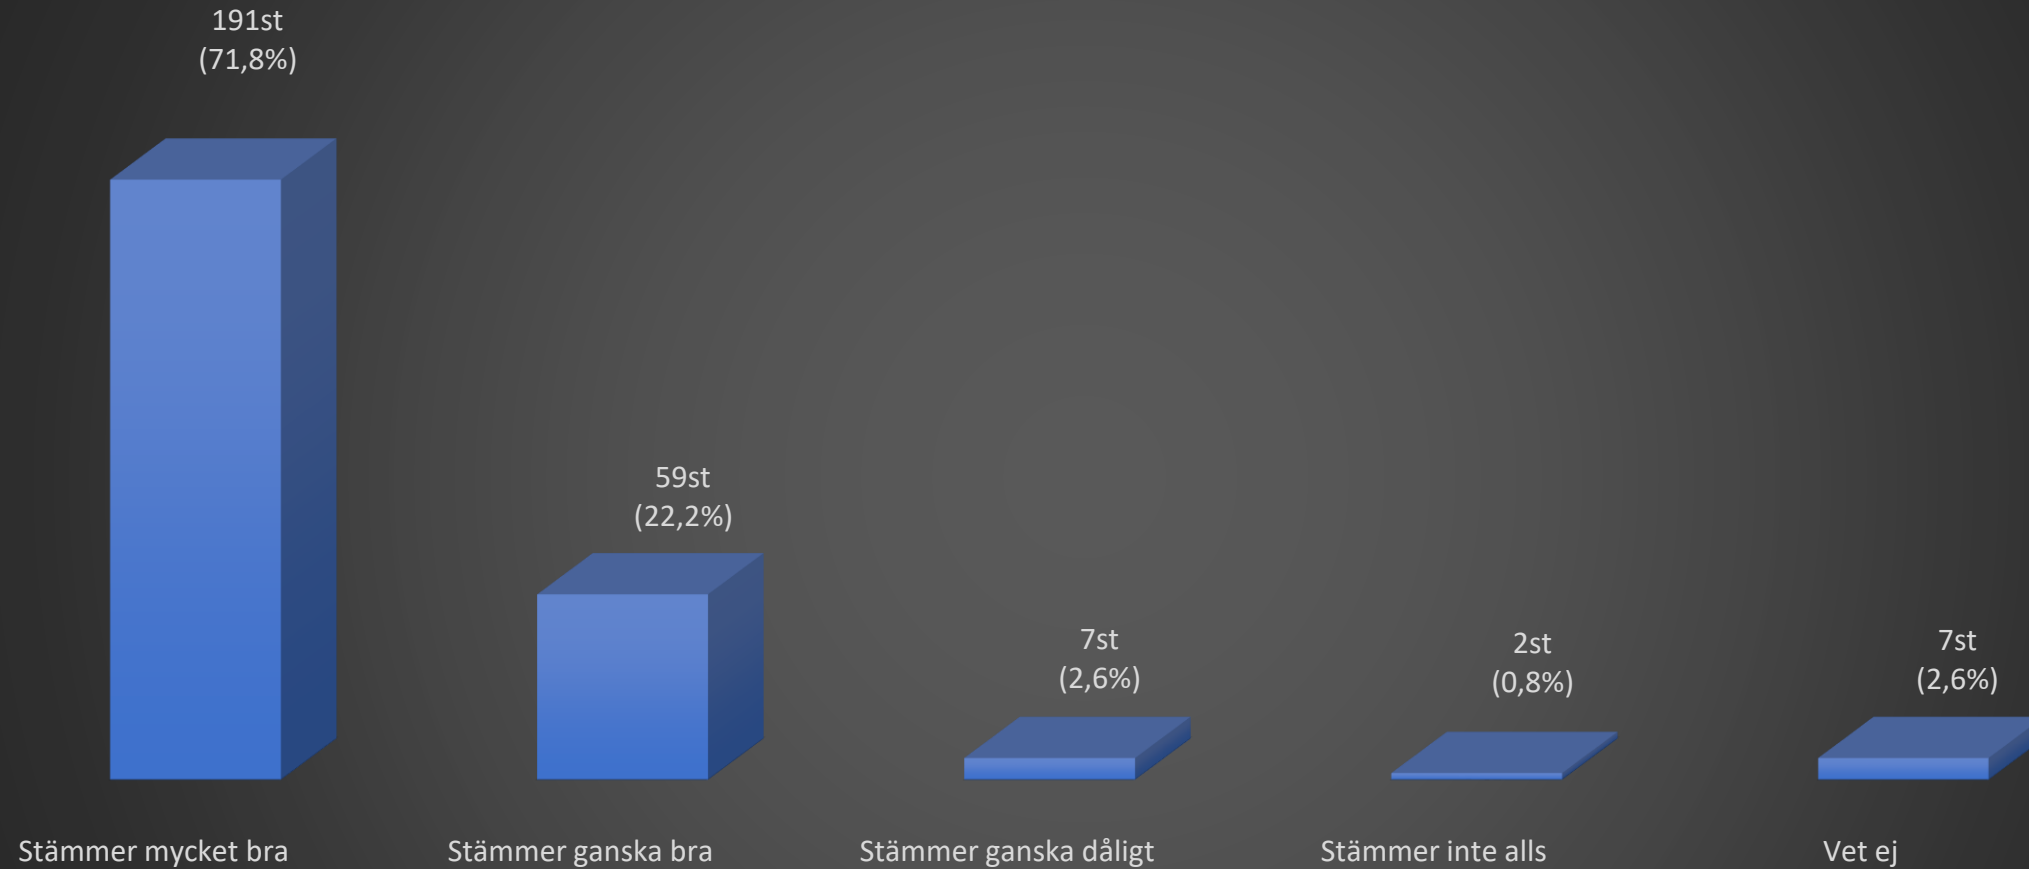

Resultat av mentalitetsenkäten -2022

1. Vilket år är din hund född?

2009-2010 - 11st

2011-2012 - 16 st

2013-2014 - 18st

2015-2016 - 48st

2017-2018 - 56st

2019-2020 - 100st

2021 - 27st

Leonbergern är en trevlig kamrat som utan problem kan tas med överallt

3. Leonbergern utmärker sig genom utpräglad barnvänlighet

4. Leonbergern är INTE skygg

4. Leonbergern är INTE aggressiv

6. Leonbergern är en behaglig, följsam och orädd följeslagare i alla situationer

7. Leonbergern är självsäker och har en suverän oberördhet

8. Leonbergern har ett måttligt temperament (har även leklust) .

9. Leonbergerna har en beredvillighet att underordna sig?

10. Leonbergern har en god inlärningsförmåga