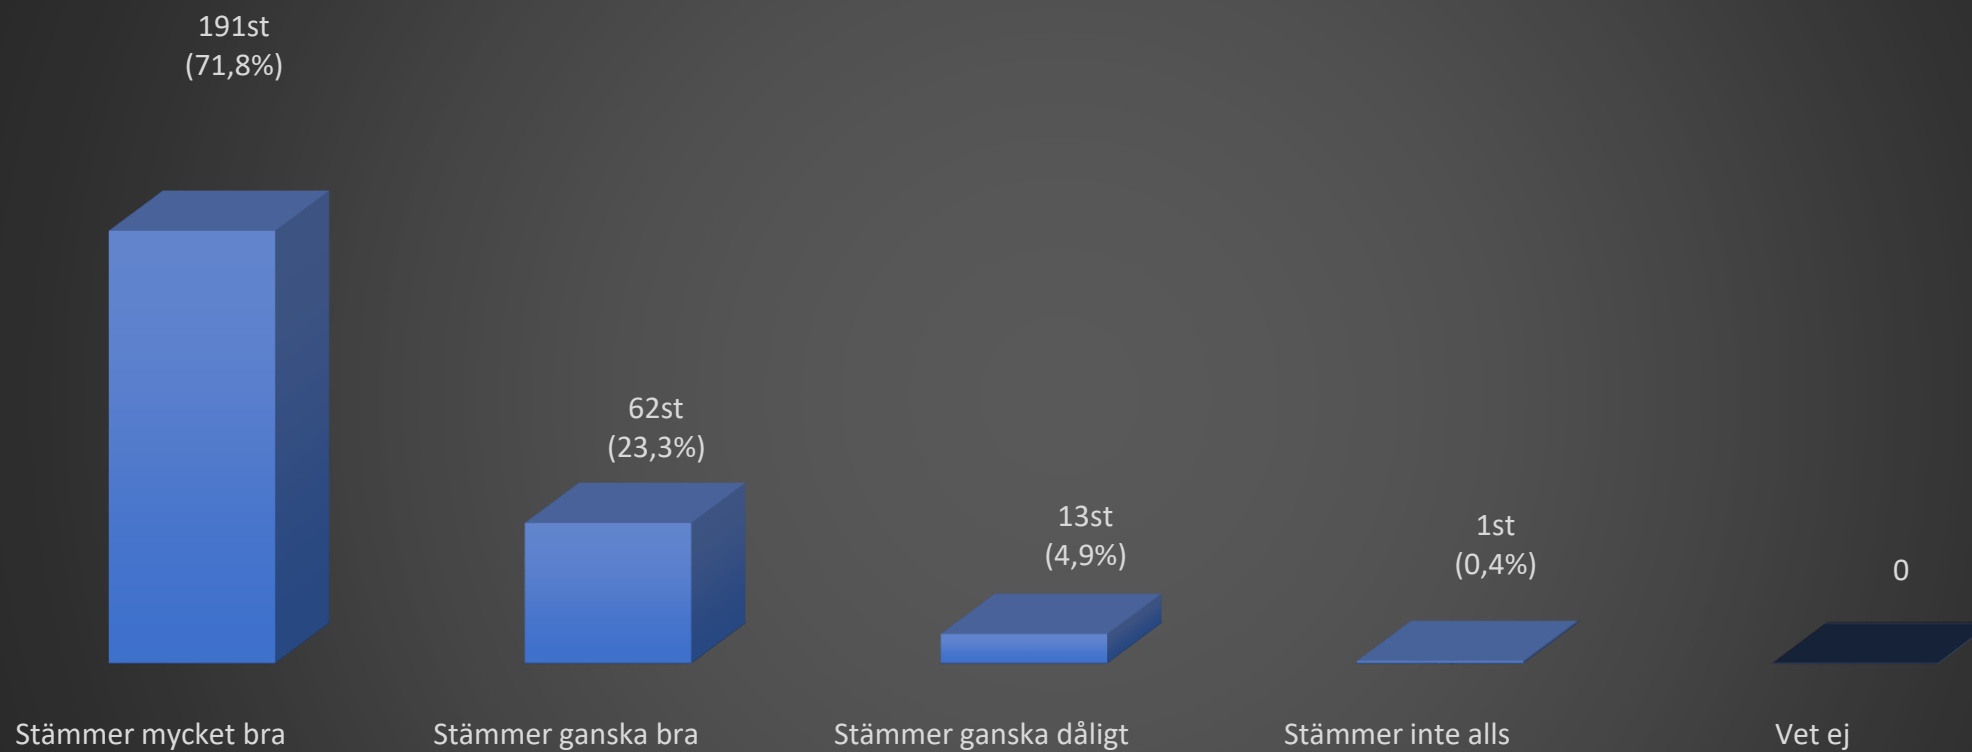

Resultat av mentalitetsenkäten -2022

1. Vilket år är din hund född?

2009-2010 - 11st

2011-2012 - 16 st

2013-2014 - 18st

2015-2016 - 48st

2017-2018 - 56st

2019-2020 - 100st

2021 - 27st

Leonbergern är en trevlig kamrat som utan problem kan tas med överallt

3. Leonbergern utmärker sig genom utpräglad barnvänlighet

4. Leonbergern är INTE skygg

4. Leonbergern är INTE aggressiv

6. Leonbergern är en behaglig, följsam och orädd följeslagare i alla situationer