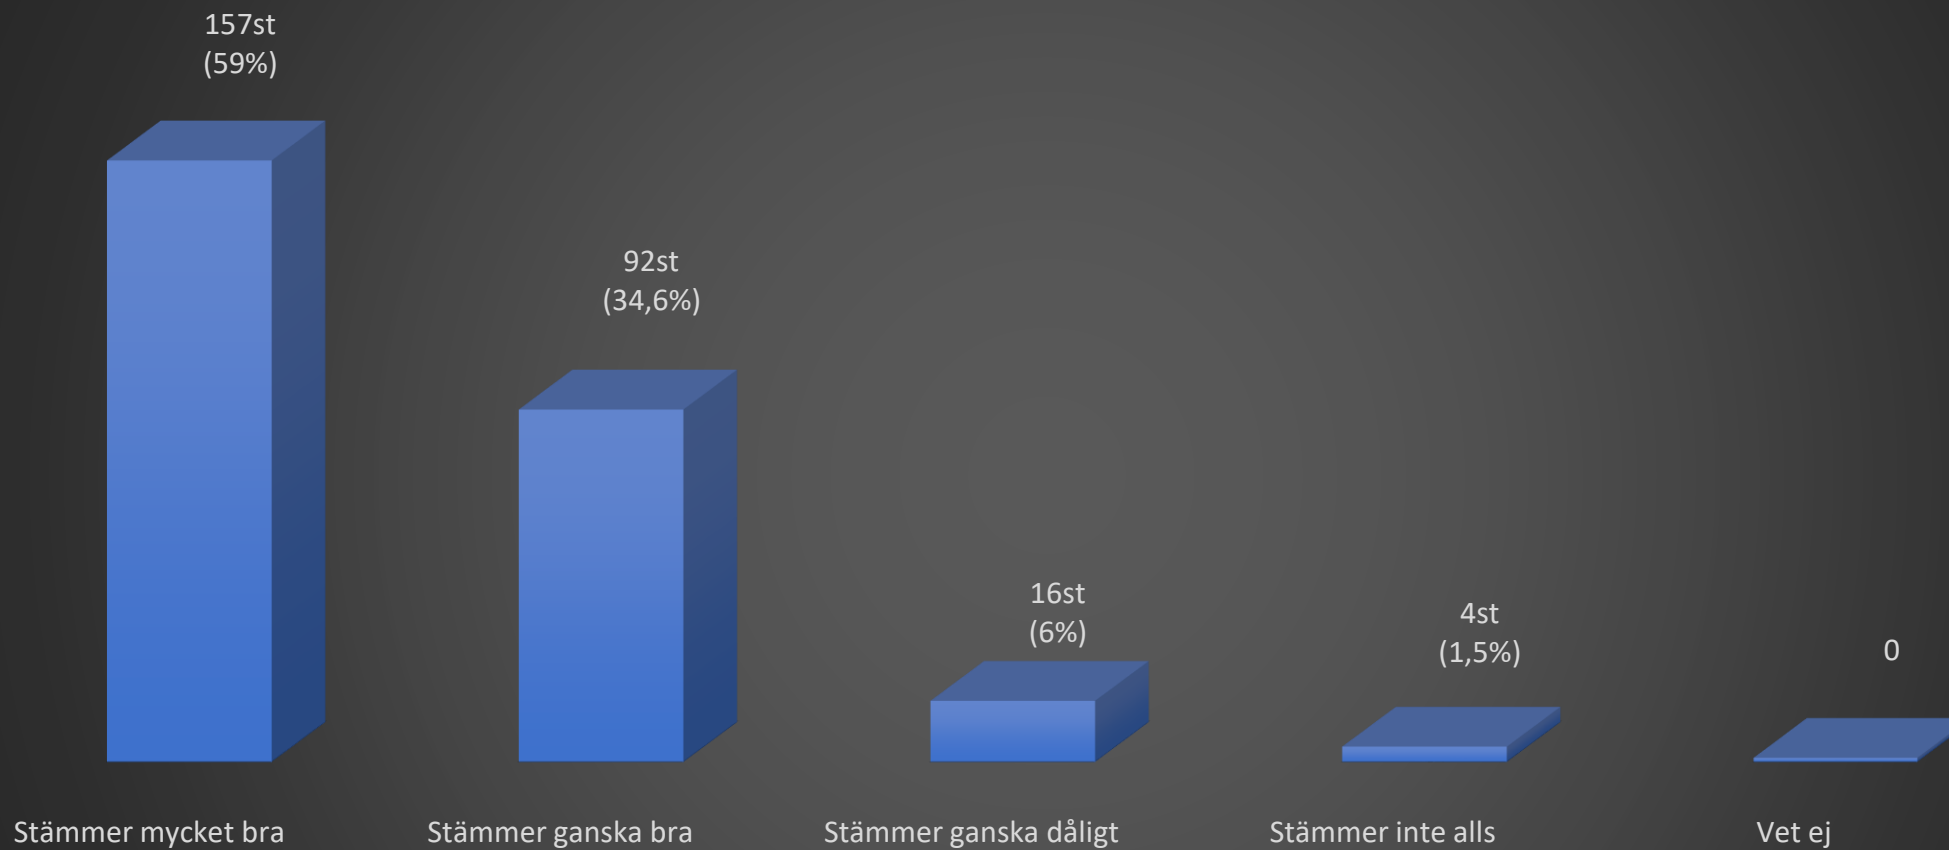

2021 - 27st

Leonbergern är en trevlig kamrat som utan problem kan tas med överallt

3. Leonbergern utmärker sig genom utpräglad barnvänlighet

4. Leonbergern är INTE skygg

4. Leonbergern är INTE aggressiv

6. Leonbergern är en behaglig, följsam och orädd följeslagare i alla situationer

7. Leonbergern är självsäker och har en suverän oberördhet

8. Leonbergern har ett måttligt temperament (har även leklust) .

9. Leonbergerna har en beredvillighet att underordna sig?

10. Leonbergern har en god inlärningsförmåga