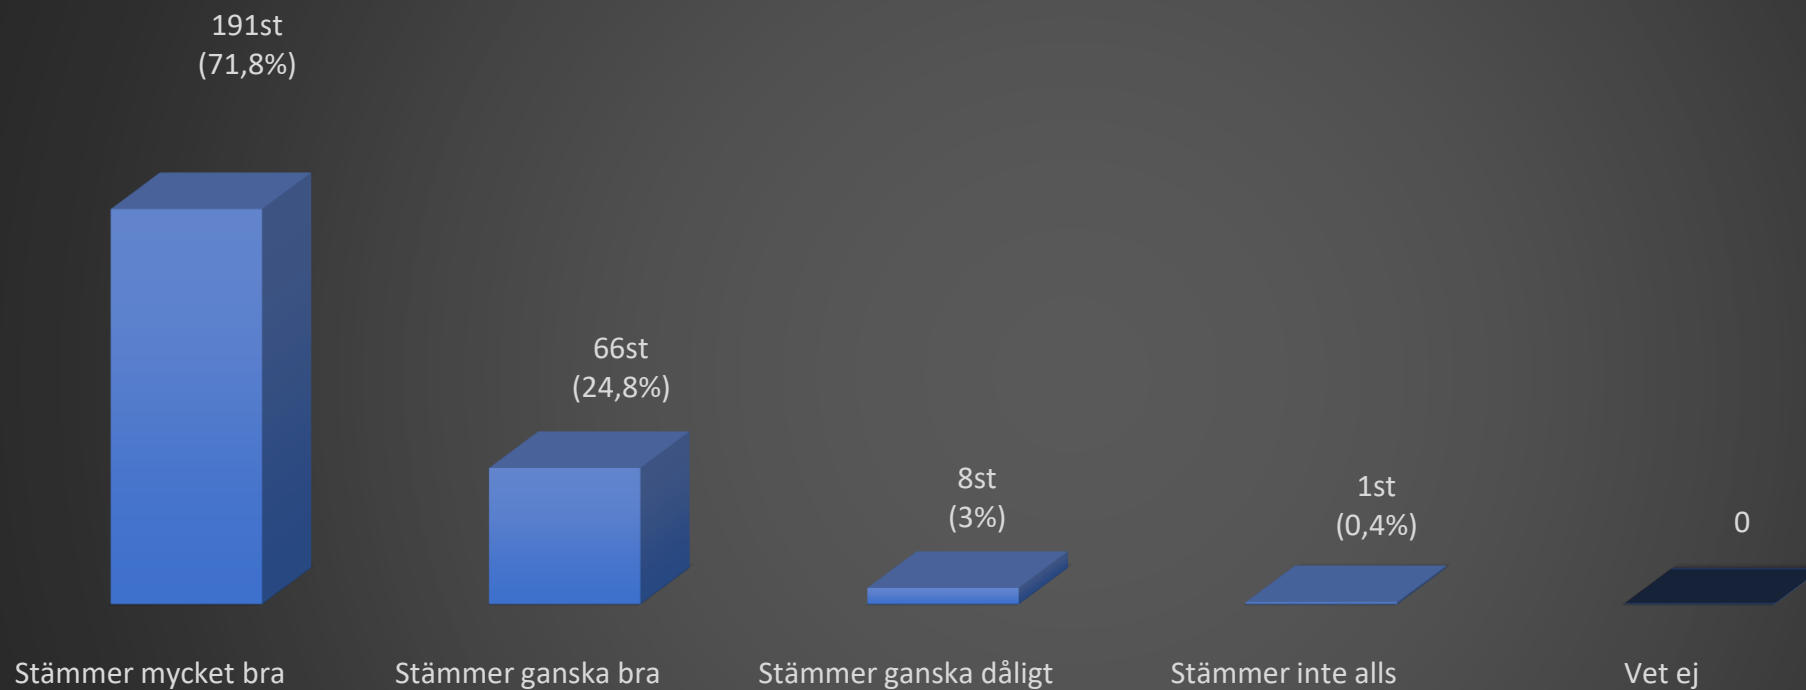

2021 - 27st

Leonbergern är en trevlig kamrat som utan problem kan tas med överallt

3. Leonbergern utmärker sig genom utpräglad barnvänlighet

4. Leonbergern är INTE skygg

4. Leonbergern är INTE aggressiv

6. Leonbergern är en behaglig, följsam och orädd följeslagare i alla situationer

7. Leonbergern är självsäker och har en suverän oberördhet

8. Leonbergern har ett måttligt temperament (har även leklust) .

9. Leonbergerna har en beredvillighet att underordna sig?

10. Leonbergern har en god inlärningsförmåga

11. Leonbergern har en god uppmärksamhetsförmåga

12. Leonbergern är opåverkad av ljud