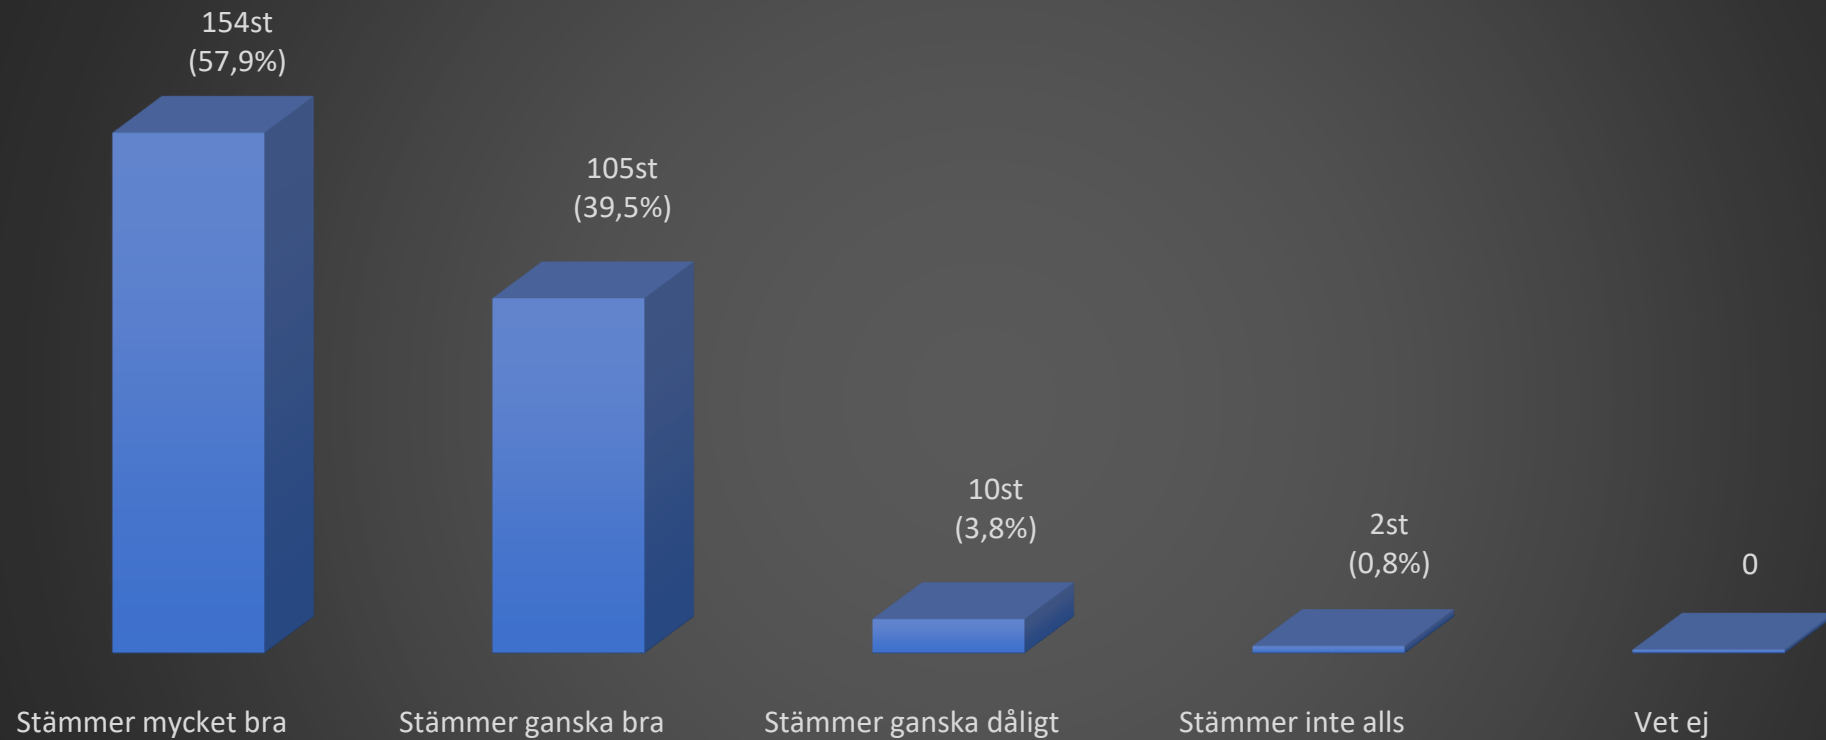

2021 - 27st

Leonbergern är en trevlig kamrat som utan problem kan tas med överallt

3. Leonbergern utmärker sig genom utpräglad barnvänlighet

4. Leonbergern är INTE skygg

4. Leonbergern är INTE aggressiv

6. Leonbergern är en behaglig, följsam och orädd följeslagare i alla situationer

7. Leonbergern är självsäker och har en suverän oberördhet

8. Leonbergern har ett måttligt temperament (har även leklust) .

9. Leonbergerna har en beredvillighet att underordna sig?

10. Leonbergern har en god inlärningsförmåga