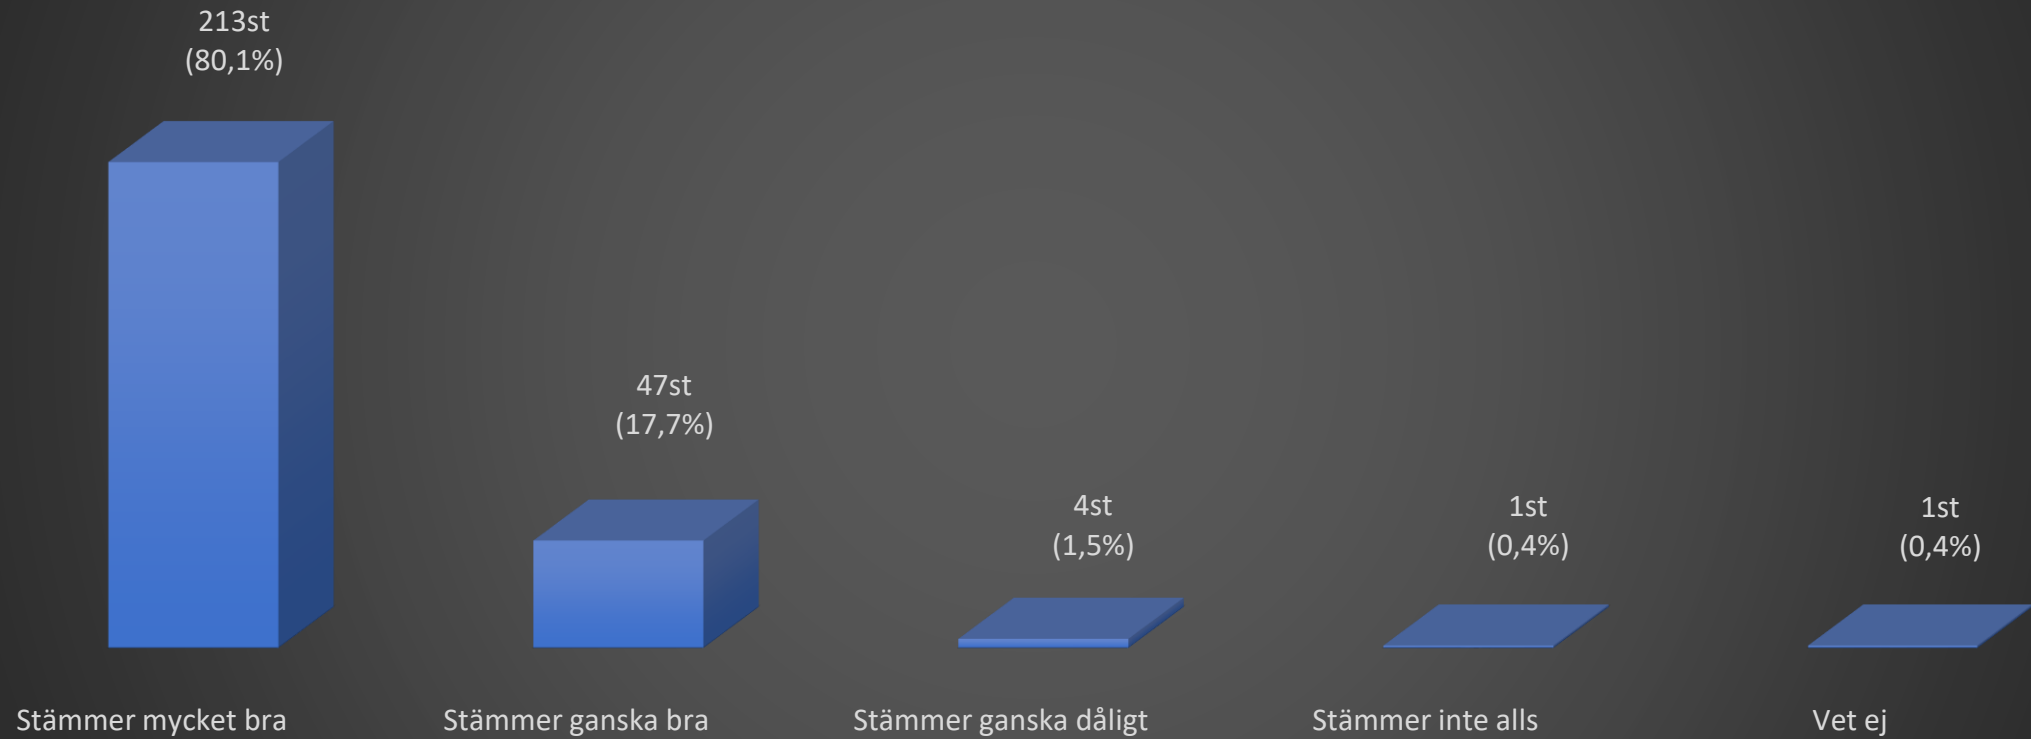

2021 - 27st

Leonbergern är en trevlig kamrat som utan problem kan tas med överallt

3. Leonbergern utmärker sig genom utpräglad barnvänlighet

4. Leonbergern är INTE skygg

4. Leonbergern är INTE aggressiv

6. Leonbergern är en behaglig, följsam och orädd följeslagare i alla situationer

7. Leonbergern är självsäker och har en suverän oberördhet

8. Leonbergern har ett måttligt temperament (har även leklust) .

9. Leonbergerna har en beredvillighet att underordna sig?

10. Leonbergern har en god inlärningsförmåga