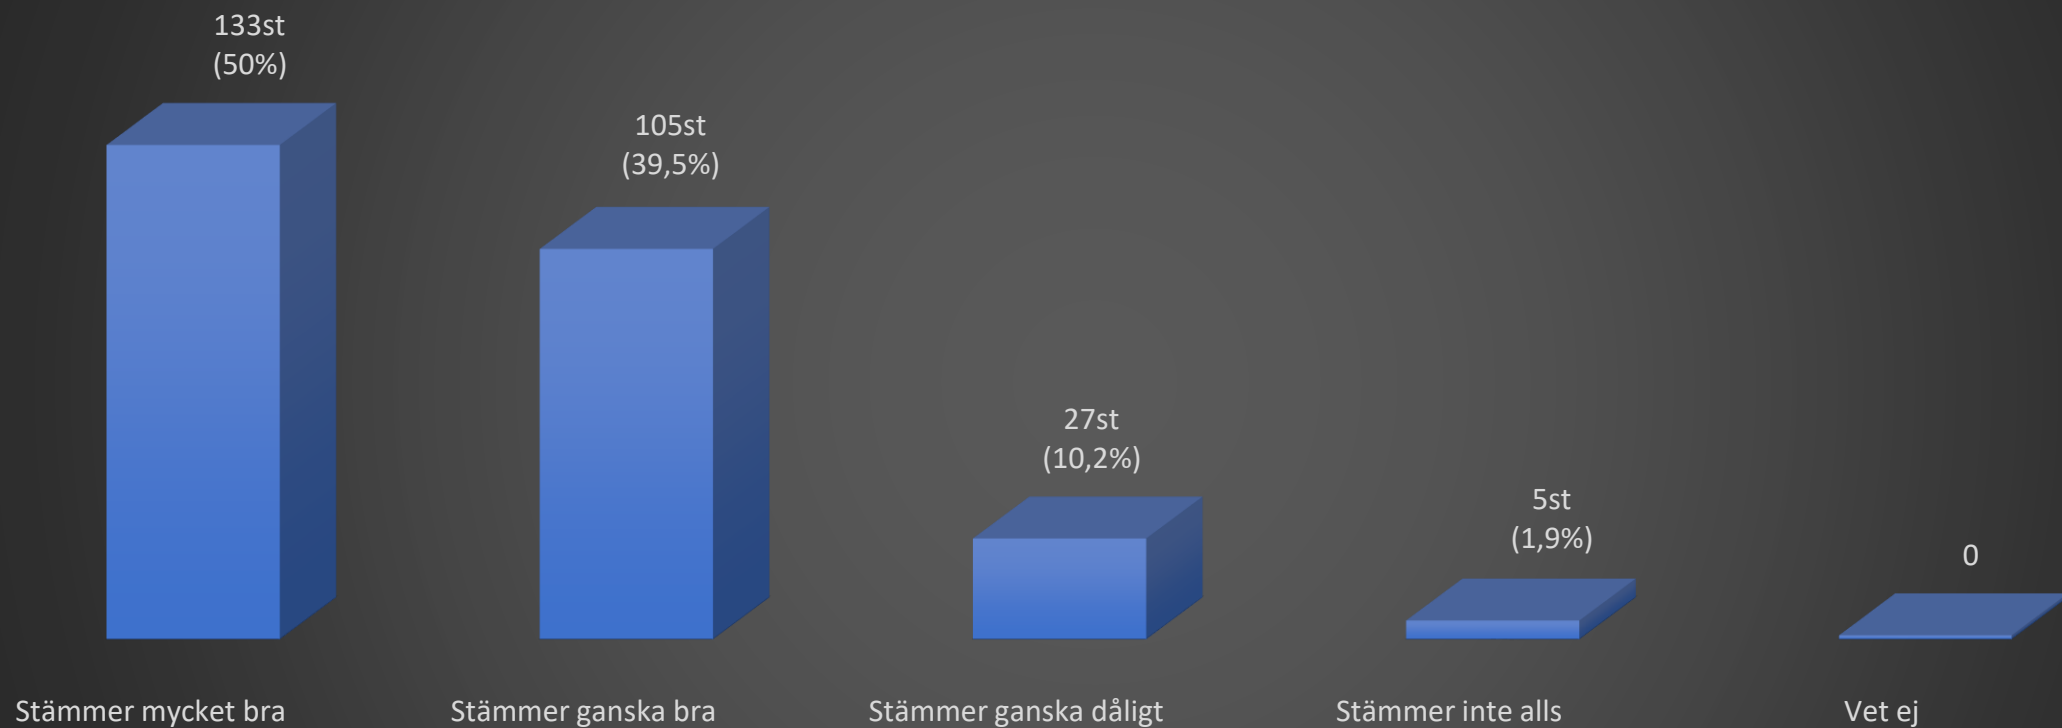

2021 - 27st

Leonbergern är en trevlig kamrat som utan problem kan tas med överallt

3. Leonbergern utmärker sig genom utpräglad barnvänlighet

4. Leonbergern är INTE skygg

4. Leonbergern är INTE aggressiv

6. Leonbergern är en behaglig, följsam och orädd följeslagare i alla situationer

7. Leonbergern är självsäker och har en suverän oberördhet

8. Leonbergern har ett måttligt temperament (har även leklust) .

9. Leonbergerna har en beredvillighet att underordna sig?

10. Leonbergern har en god inlärningsförmåga