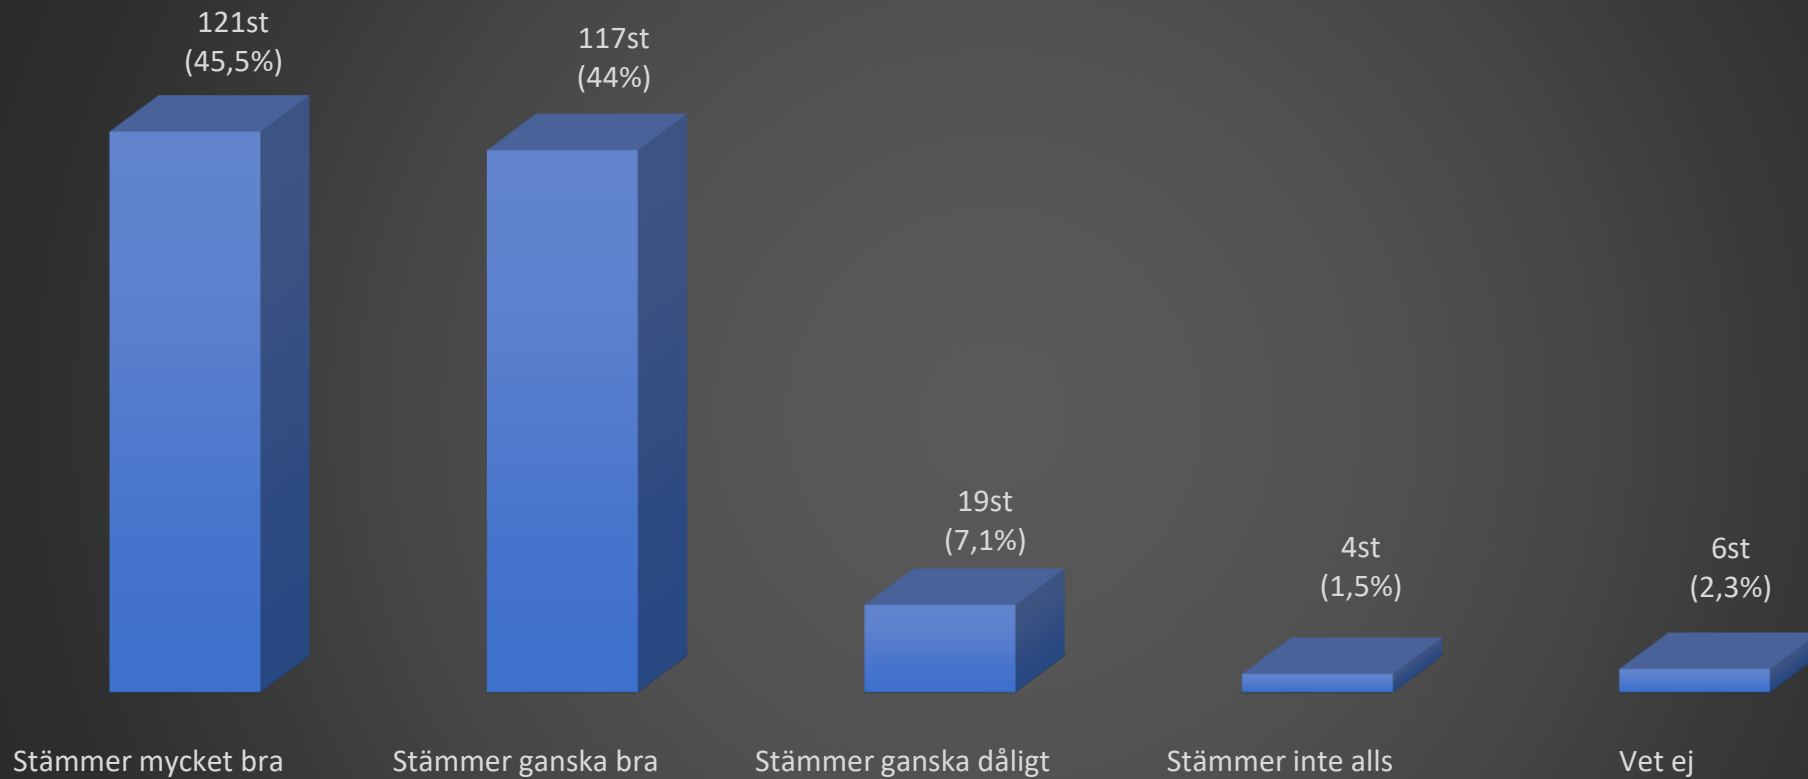

2021 - 27st

Leonbergern är en trevlig kamrat som utan problem kan tas med överallt

3. Leonbergern utmärker sig genom utpräglad barnvänlighet

4. Leonbergern är INTE skygg

4. Leonbergern är INTE aggressiv

6. Leonbergern är en behaglig, följsam och orädd följeslagare i alla situationer

7. Leonbergern är självsäker och har en suverän oberördhet

8. Leonbergern har ett måttligt temperament (har även leklust) .

9. Leonbergerna har en beredvillighet att underordna sig?

10. Leonbergern har en god inlärningsförmåga