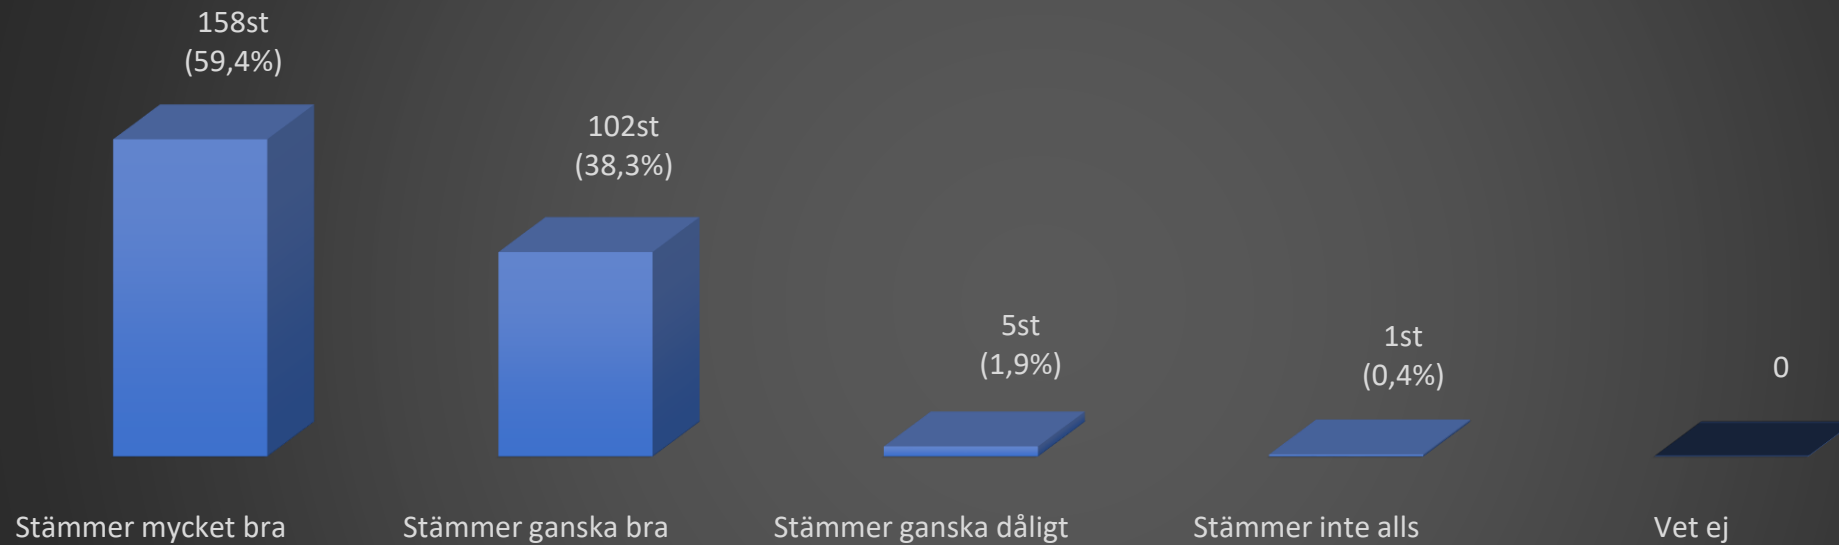

2021 - 27st

Leonbergern är en trevlig kamrat som utan problem kan tas med överallt

3. Leonbergern utmärker sig genom utpräglad barnvänlighet

4. Leonbergern är INTE skygg

4. Leonbergern är INTE aggressiv

6. Leonbergern är en behaglig, följsam och orädd följeslagare i alla situationer

7. Leonbergern är självsäker och har en suverän oberördhet

8. Leonbergern har ett måttligt temperament (har även leklust) .

9. Leonbergerna har en beredvillighet att underordna sig?

10. Leonbergern har en god inlärningsförmåga