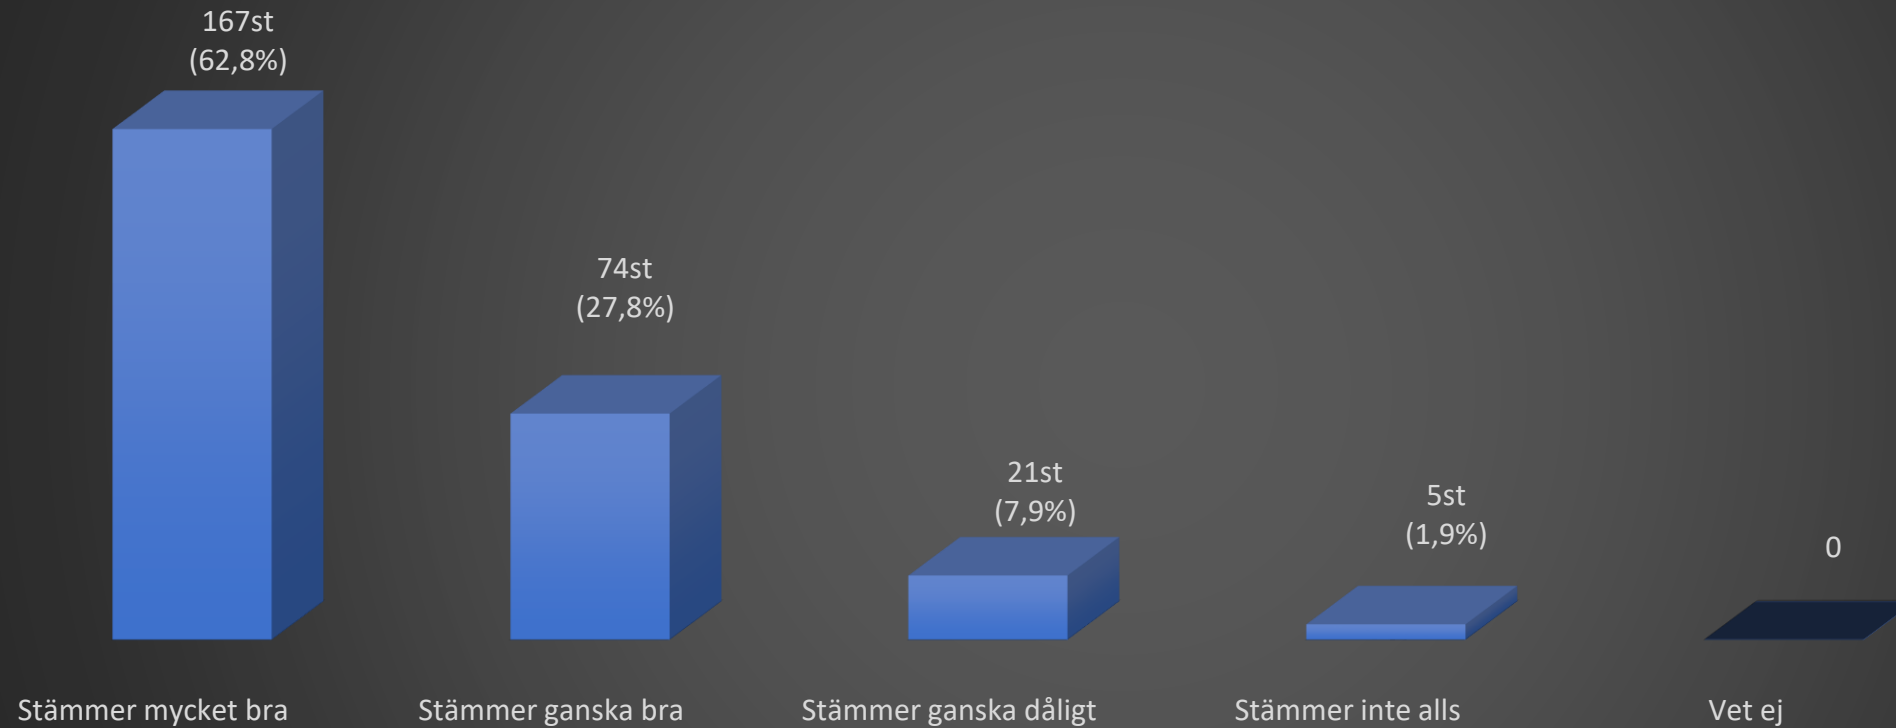

2021 - 27st

Leonbergern är en trevlig kamrat som utan problem kan tas med överallt

3. Leonbergern utmärker sig genom utpräglad barnvänlighet

4. Leonbergern är INTE skygg

4. Leonbergern är INTE aggressiv

6. Leonbergern är en behaglig, följsam och orädd följeslagare i alla situationer

7. Leonbergern är självsäker och har en suverän oberördhet

8. Leonbergern har ett måttligt temperament (har även leklust) .

9. Leonbergerna har en beredvillighet att underordna sig?

10. Leonbergern har en god inlärningsförmåga