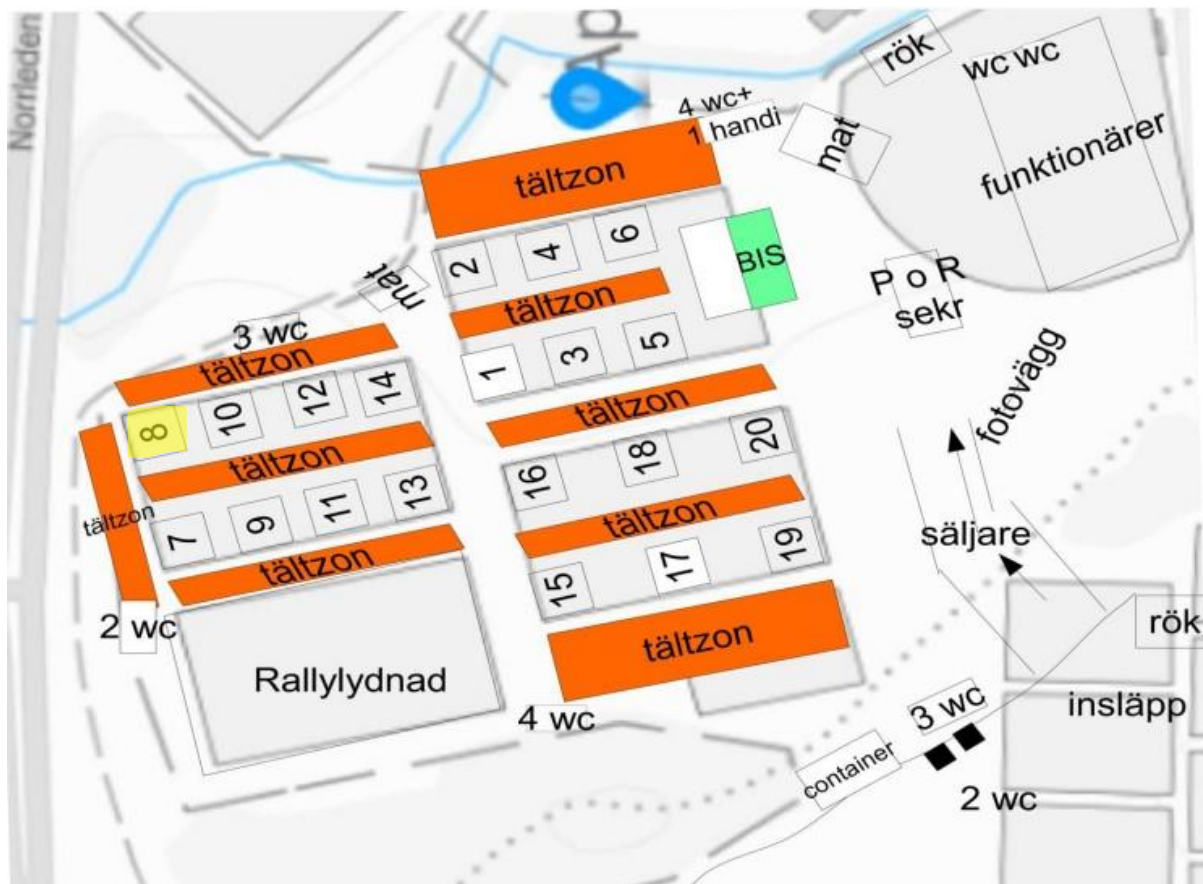

♥ Kom ihåg att ta med ett glatt humör ♥

► **Adress till utställningsplatsen:** Adress: Apalby Wasagatan, Västerås

Vägbeskrivning

Från Stockholm och Enköping: Kör E18 mot Oslo, sväng vid Rocklundamotet, avfart 132, och följ skyltar till utställningen.

Från Eskilstuna, Örebro, Arboga och Köping: Kör E18 mot Stockholm, sväng vid Rocklundamotet, avfart 132, och följ skyltar till utställningen.

Från Fagersta och Ludvika: Kör in på E18 mot Stockholm när ni kommer till Västerås, sväng vid Rocklundamotet, avfart 132, och följ skyltar till utställningen.

Från Gävle, Avesta och Sala: Kör rakt igenom (följ skyltning mot E18) de fyra första rondeller ni kommer till i Västerås, sväng höger ner på E18 mot Oslo och sväng vid Rocklundamotet, (första avfarten efter att ni kört ut på E18) avfart 132, och följ skyltar till utställningen.

Koordinater: 59.631772 16.531523

Leonberger bedöms i ring 8 både på fredag och lördag.

Respektera tältzonerna enligt kartan

Varmt välkomna!

SLBK utställningskommitté