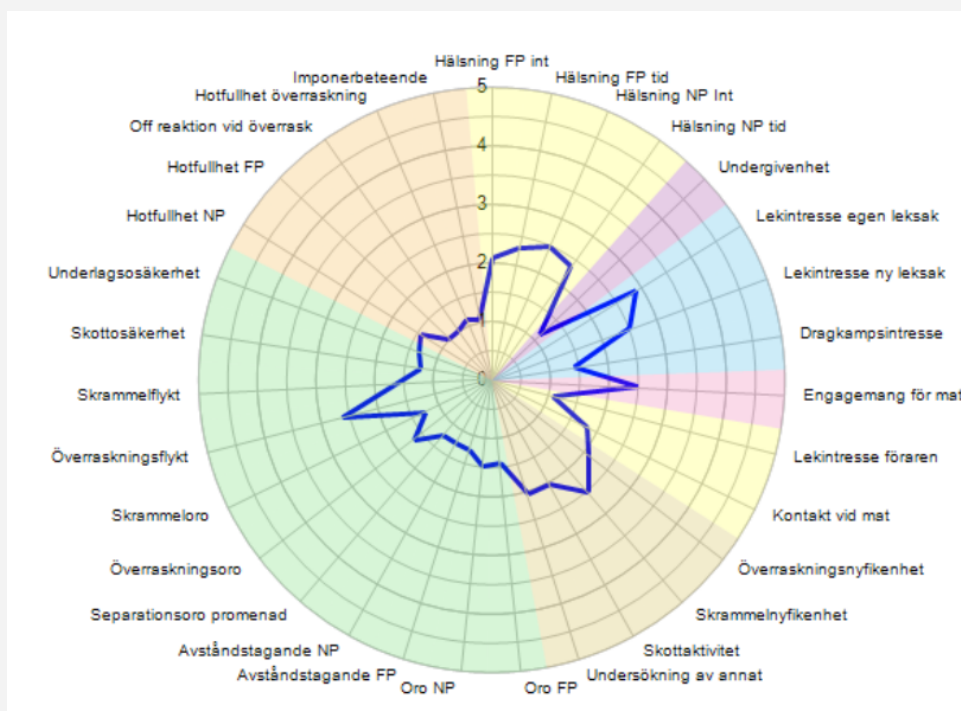

Kennlar	BPH	%
Gep's Big Bear's	32	7,6%
Dragongårdens	30	7,2%
Fablernas	24	5,7%
Knockando's	20	4,8%
Knickerbockers	18	4,3%
Leonskall's	16	3,8%
Bölelejonet	16	3,8%
Endless Edens	15	3,6%
Knatteberga's	15	3,6%
Lejonvindens	14	3,3%
Skorres	12	2,9%
Viljanshof	11	2,6%
Mohinhi's	10	2,4%
Vargbiten's	10	2,4%
Duvasgårdens	9	2,1%
Lionbrook's	9	2,1%
La Dolce Lunas	8	1,9%
Mathoaka's	8	1,9%
Millijor's	8	1,9%
Ögonglimtens	8	1,9%
Shimani's	7	1,7%
Zir Ozzy's	7	1,7%
Con-Cordelias	7	1,7%
Altonastigen	6	1,4%

I samband med att SKK tog fram en 200-analys för leonbergers BPH så rekommenderades SLBK att undersöka vilka uppfödare/hundar som haft störst påverkan på rasens spindeldiagram.

Nedan ser ni rasens spindeldiagram och ett medelvärde beräknat på dryga 400 BPH-beskrivna leonberger.